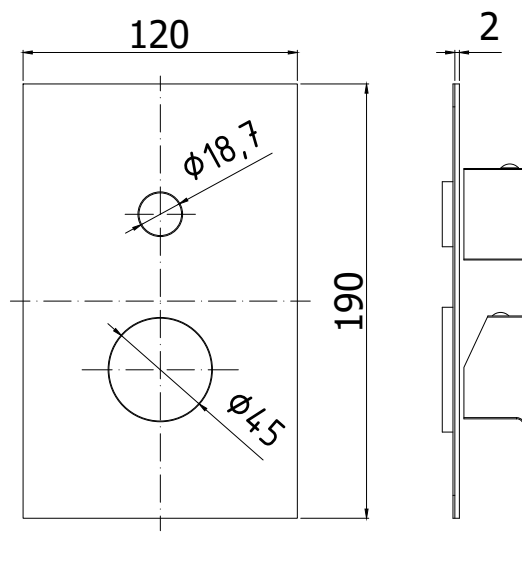

COLLEZIONE

incassi projects - concealed mixer projects

IMMAGINE PRODOTTO

DISEGNO TECNICO

DESCRIZIONE

Set esterno per art. EF 019CR/M

ART.

EF 019CR/MEST